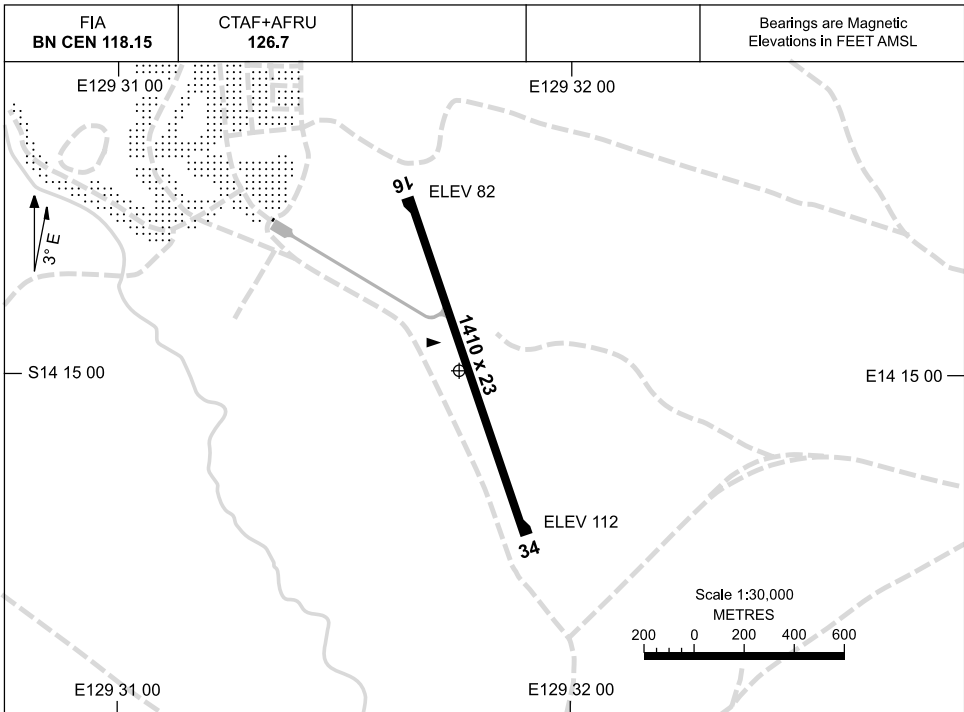

6 MAR 2014

AD ELEV 112  
S14 15 00 E129 31 45

AERODROME CHART  
**PORT KEATS, NT (YPKT)**

<b>RWY</b>	<b>AERODROME LIGHTING</b>	
	RL : AUTO ACTIVATION HN , PTBL IN EMERG.	
<b>16</b> <sup>158</sup>	LIRL	
<sup>338</sup> <b>34</b>	LIRL	