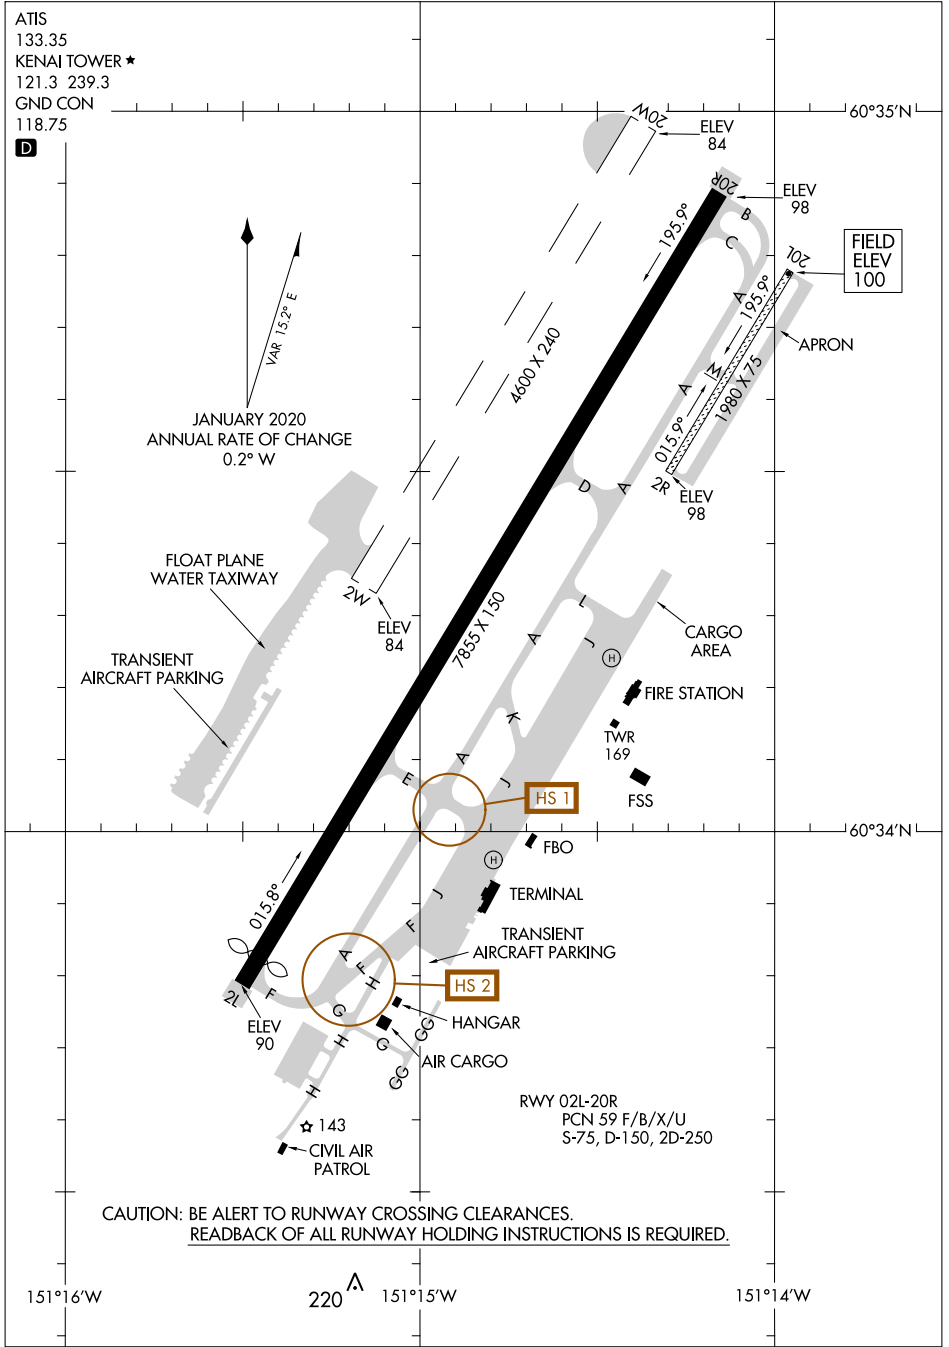

# AIRPORT DIAGRAM

AL-1235 (FAA)

KENAI MUNI (ENA)(PAEN)  
KENAI, ALASKA

ATIS  
133.35  
KENAI TOWER ★  
121.3 239.3  
GND CON  
118.75

D

AK, 21 MAR 2024 to 16 MAY 2024

AK, 21 MAR 2024 to 16 MAY 2024