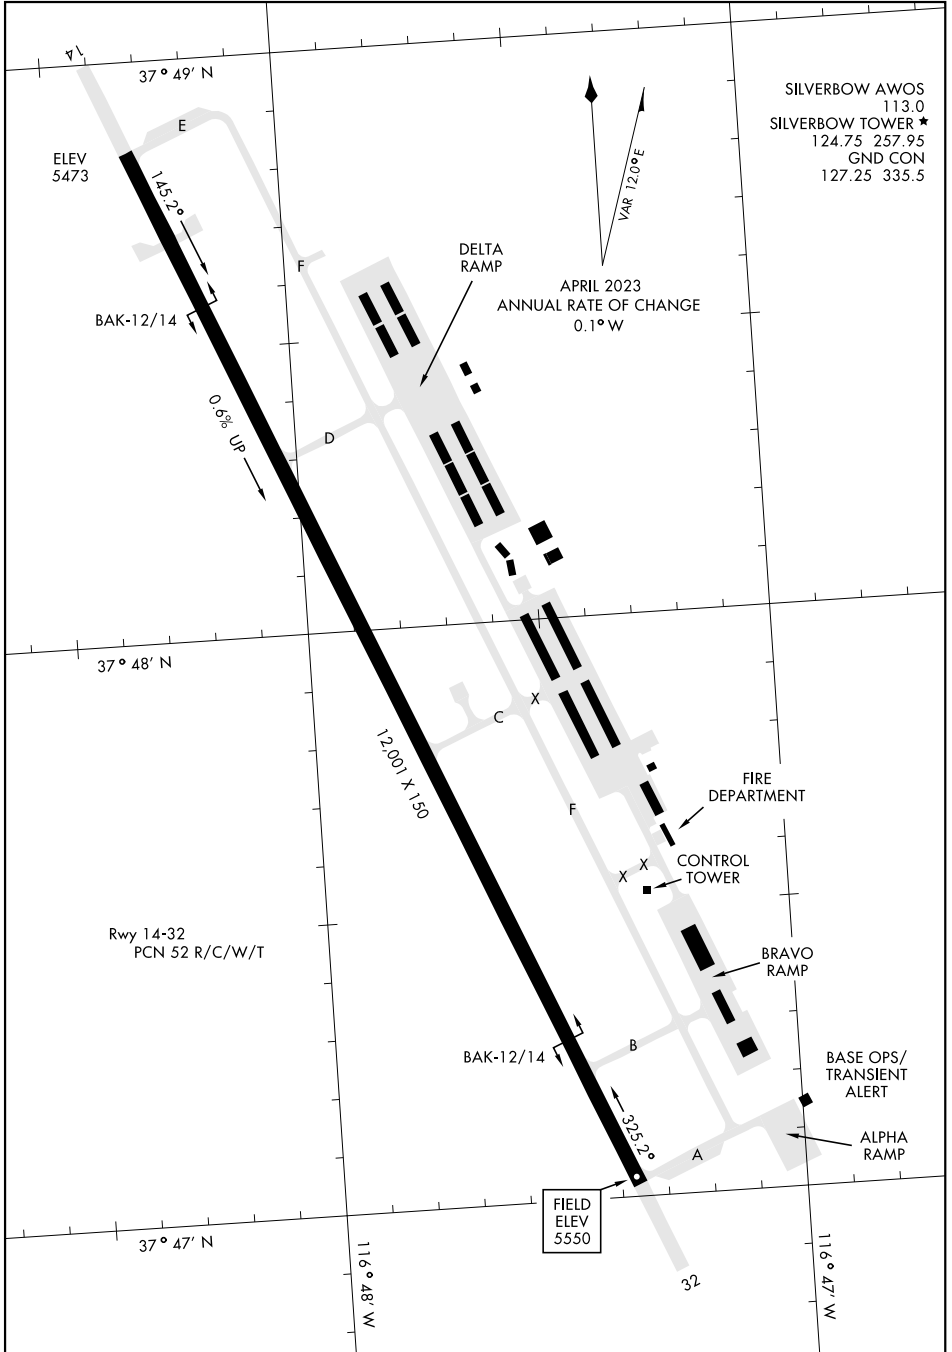

AIRPORT DIAGRAM

AL-3188 [USAF]

TONOPAH TEST RANGE (KTNX)

TONOPAH, NEVADA

SILVERBOW AWOS 113.0
 SILVERBOW TOWER ★ 124.75 257.95
 GND CON 127.25 335.5

SW-4, 21 MAR 2024 to 18 APR 2024

SW-4, 21 MAR 2024 to 18 APR 2024

AIRPORT DIAGRAM

TONOPAH, NEVADA
TONOPAH TEST RANGE (KTNX)