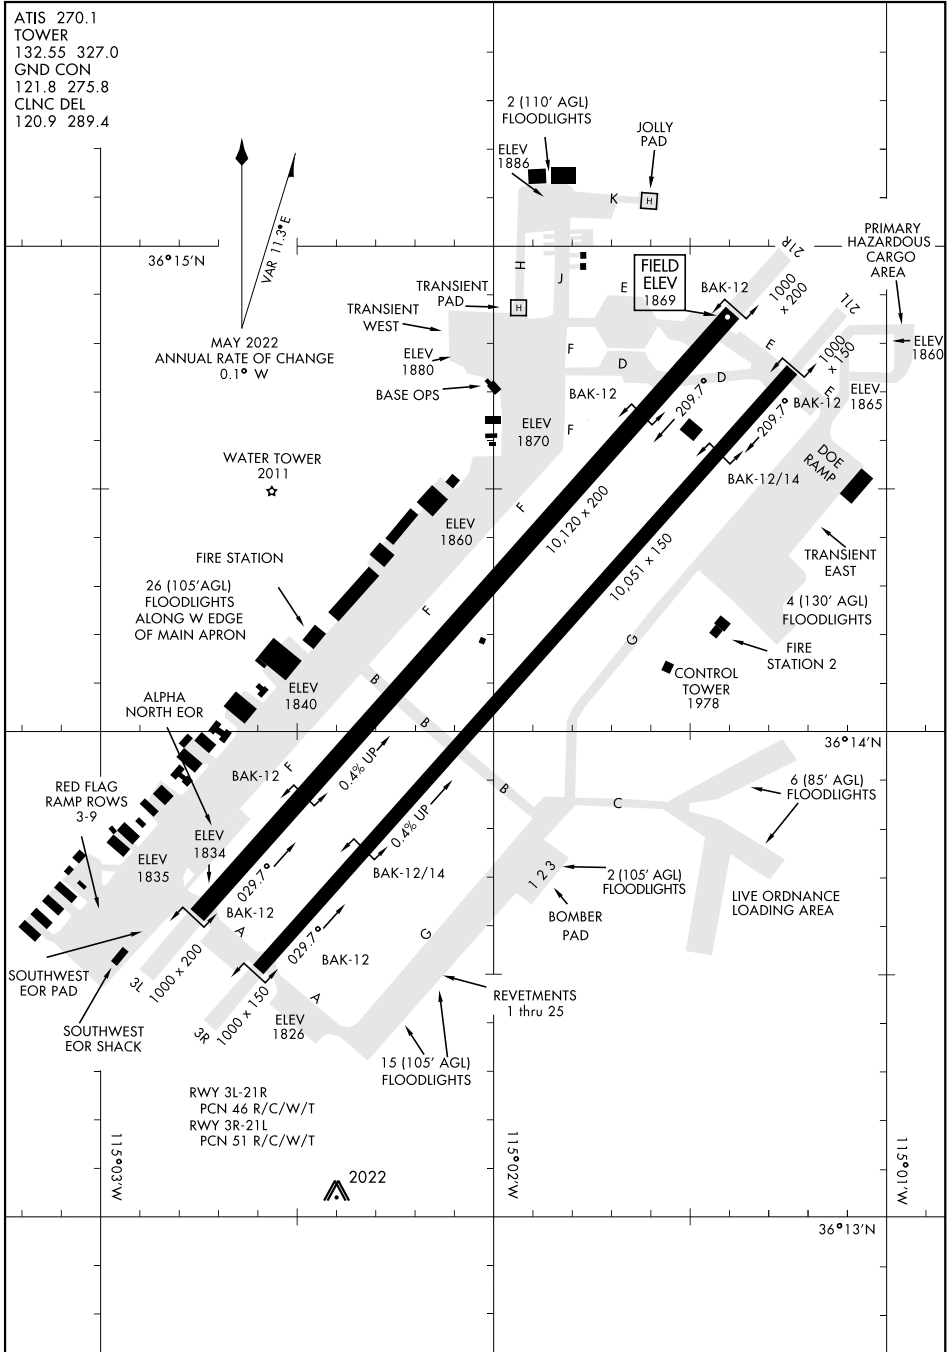

AIRPORT DIAGRAM

AL-227 [USAF]

NELLIS AFB (KLSV)

LAS VEGAS, NEVADA

SW-4, 26 JAN 2023 to 23 FEB 2023

SW-4, 26 JAN 2023 to 23 FEB 2023

AIRPORT DIAGRAM

LAS VEGAS, NEVADA

NELLIS AFB (KLSV)