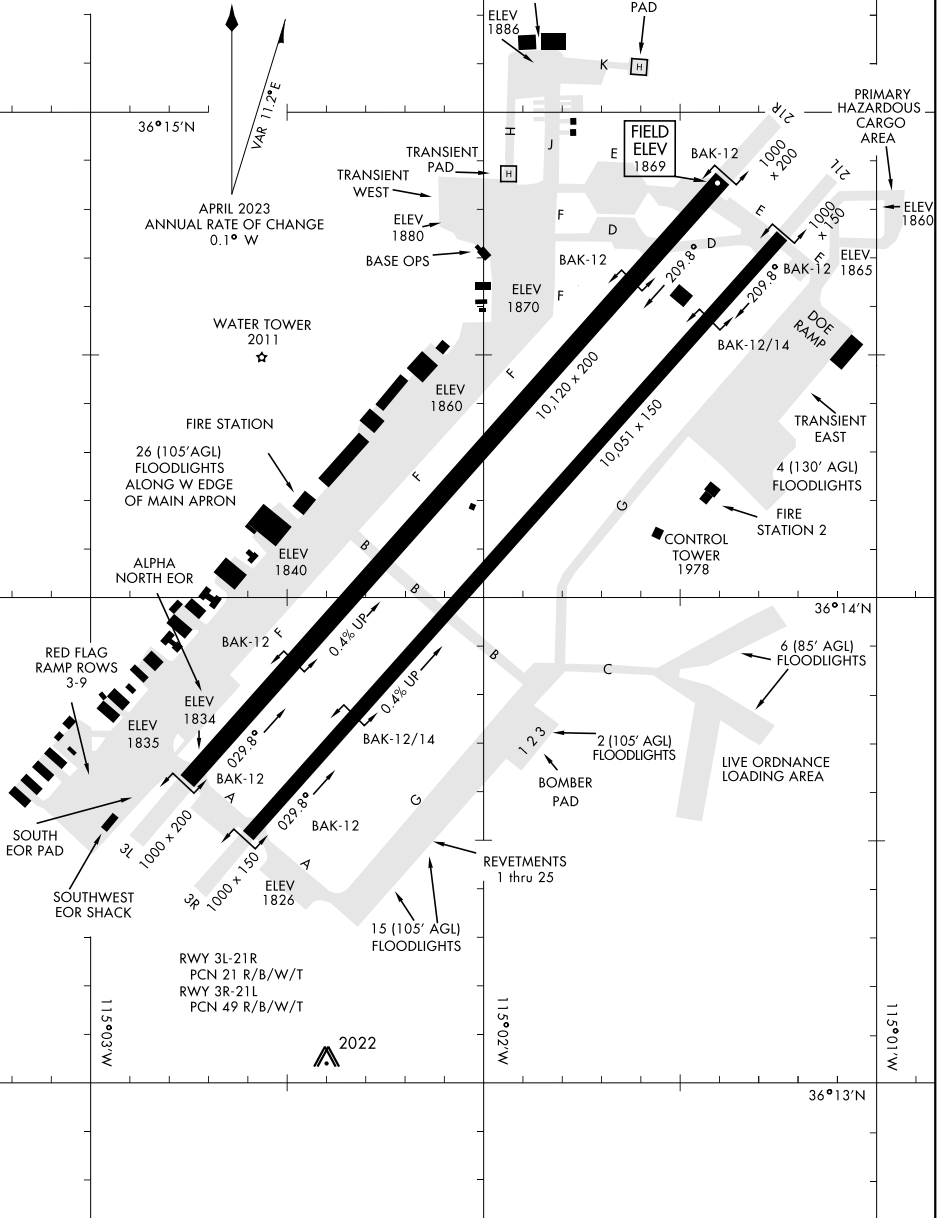

AIRPORT DIAGRAM

[USAF]

NELLIS AFB (KLSV)

LAS VEGAS, NEVADA

ATIS 270.1
 TOWER
 132.55 327.0
 GND CON
 121.8 275.8
 CLNC DEL
 120.9 289.4

SW-4, 21 MAR 2024 to 18 APR 2024

SW-4, 21 MAR 2024 to 18 APR 2024

AIRPORT DIAGRAM

LAS VEGAS, NEVADA

NELLIS AFB (KLSV)