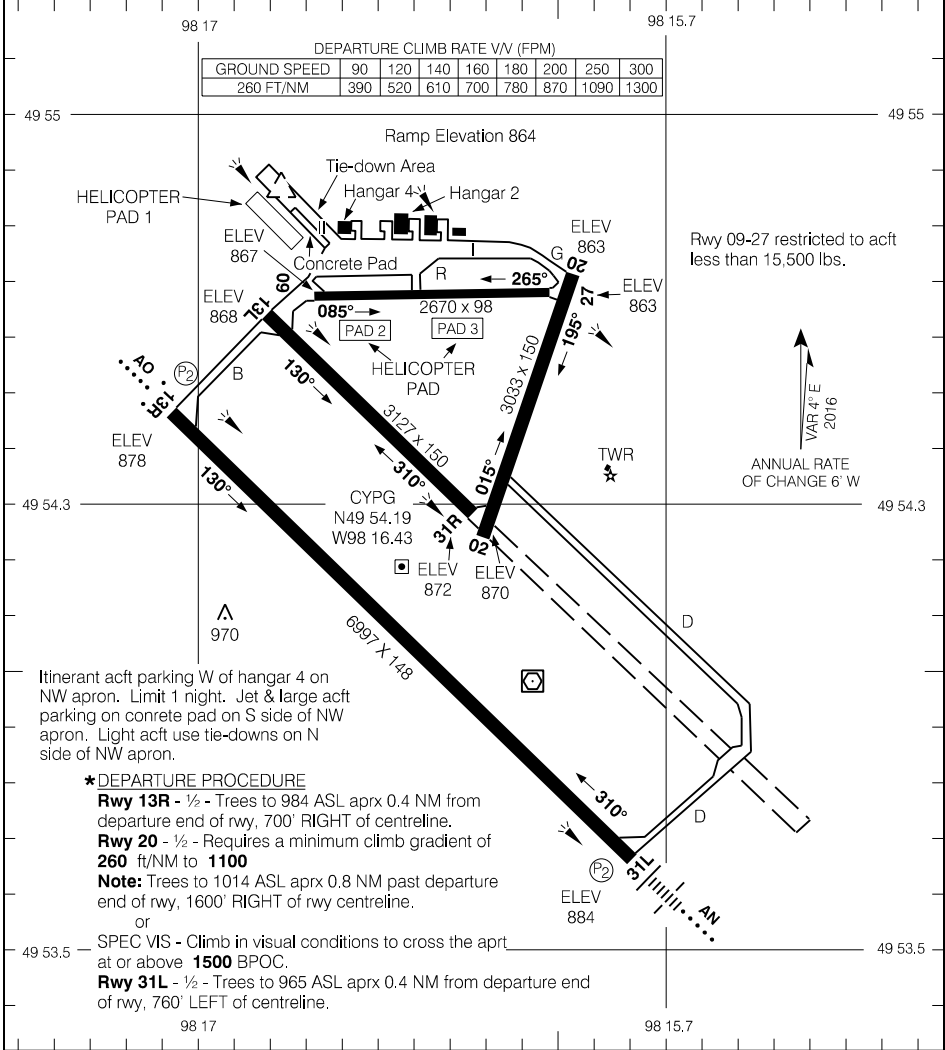

AERODROME CHART

● ATIS - 120.85		● GND - 121.7			● TWR - 126.2		TML Winnipeg - 121.0		
					● TFC - 126.2		● ATF*		
DECL DIST	13R	31L	13L	31R	02	20	09	27	
TORA	6997	6997	3127	3127	3033	3033	2670	2670	
TODA	7981	7981	4111	4111	4017	4017	3654	3654	
ASDA	6997	6997	3127	3127	3033	3033	2670	2670	
LDA	6997	6997	3127	3127	3033	3033	2670	2670	

Source of Canadian Civil Aeronautical Data: © 2019 NAV CANADA All rights reserved

TAKE-OFF MINIMA		SCALE IN FEET 1000 0 1000 2000 3000
Rwys 02, 09, 13L, 27, 31R: ½ Rwys 13R, 20, 31L: ★		

AERODROME CHART