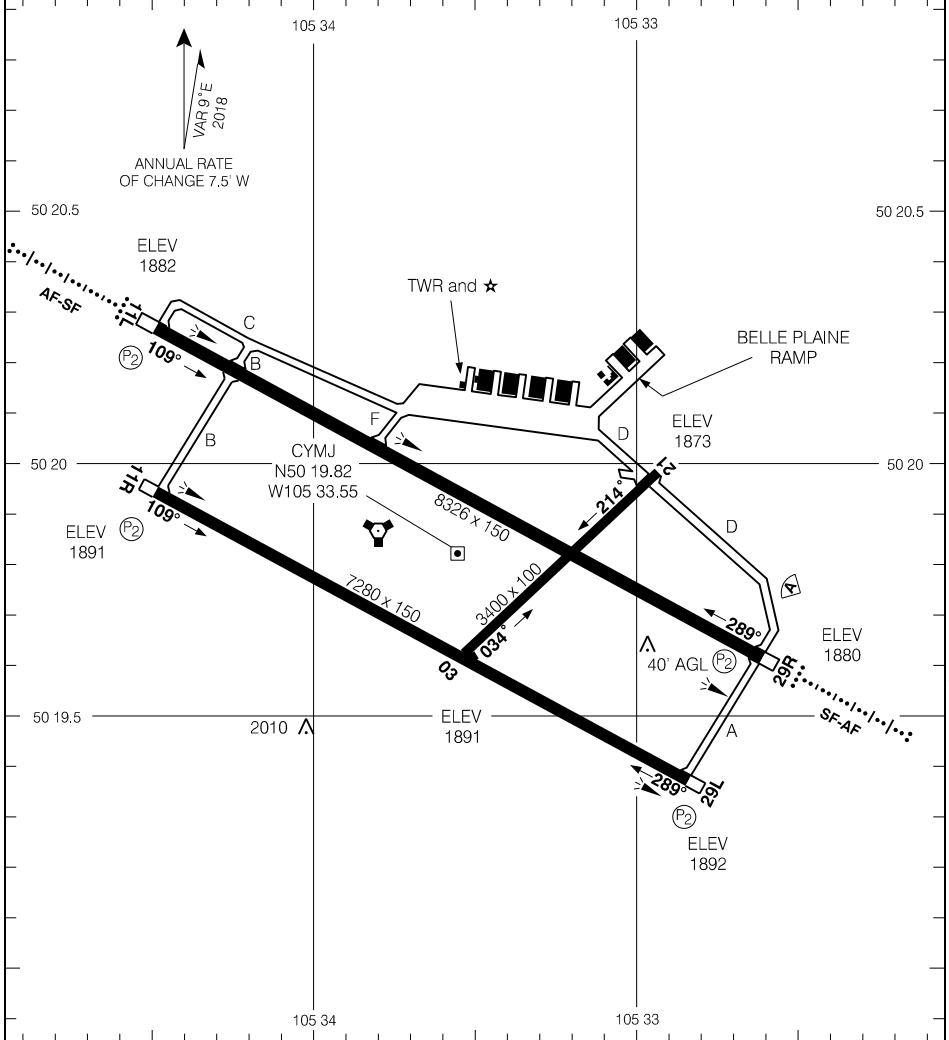

CYMJ-AD

MOOSE JAW/AIR VICE MARSHAL C.M. MCEWEN, SK

CYMJ

AERODROME CHART (DND)

● ATIS - 257.8		● CLNC DEL - 135.3 234.4		● TWR - 126.2 295.6		● DEP - 119.0 227.6	
		● GND - 121.8 275.8					
DECL	DISTS	11L	29R	11R	29L	03	21
TORA		8326	8326	7280	7280	3400	3400
TODA		9326	9326	8280	8280	4400	4400
ASDA		8326	8326	7280	7280	3400	3400
LDA		8326	8326	7280	7280	3400	3400

Source of Canadian Civil Aeronautical Data: © 2019 NAV CANADA All rights reserved

AERODROME CHART (DND)

EFF 19 JUL 18

CYMJ

CYMJ-AD