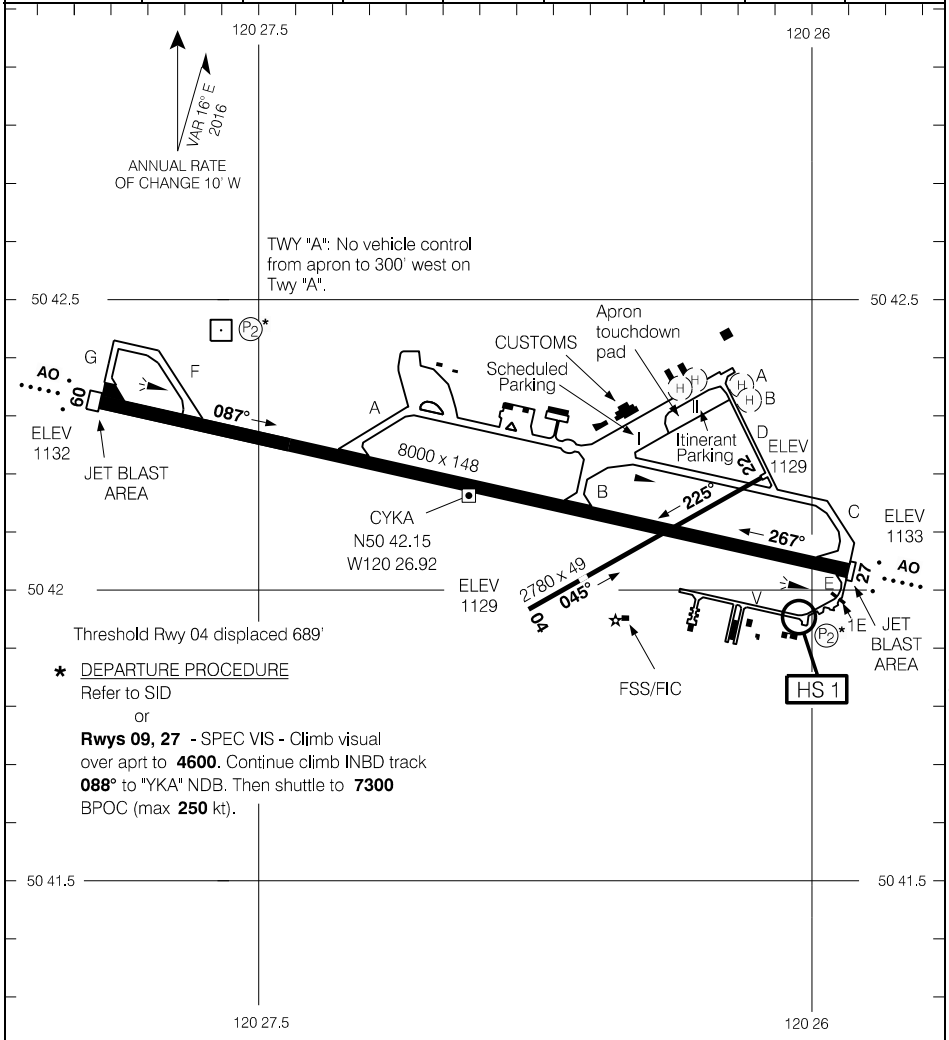

# AERODROME CHART

● CLNC DEL - 121.9					RADIO - 125.7			CTR Vancouver - 132.35		
					<b>MF</b>					
<b>DECL DIST</b>	<b>09</b>	<b>27</b>	<b>04</b>	<b>22</b>						
TORA	8000	8000	2780	2780						
TODA	9000	9000	2780	2780						
ASDA	8000	8000	2780	2780						
LDA	8000	8000	2091	2780						

<b>TAKE-OFF MINIMA</b>
Rwys 09, 27: *

# AERODROME CHART

EFF 28 FEB 19